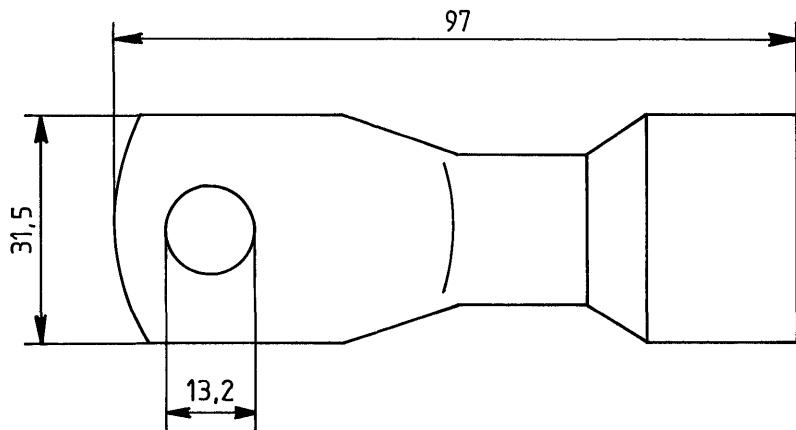

Konstr	Tegn	Kontr	Rev eft udførelsen	a	b	c	d	e	f	Rettelser	g	h	i	k	l	m	n	Kartotek
1995	26 9 95 MA / Hz	960131 Sec	02-02-1995 Signal	30/98 KME														IVS 126S9A
HIN																		

Kabelsko Cembre type 2A30.23 -M12

DSB varenummer 225821330

Banestyrelsen

2 februar 1996

L. Porenstret

Kabelsko for 150mm² kabel

Fabrikat Cembre

KN 258.21

Q nr. 0565