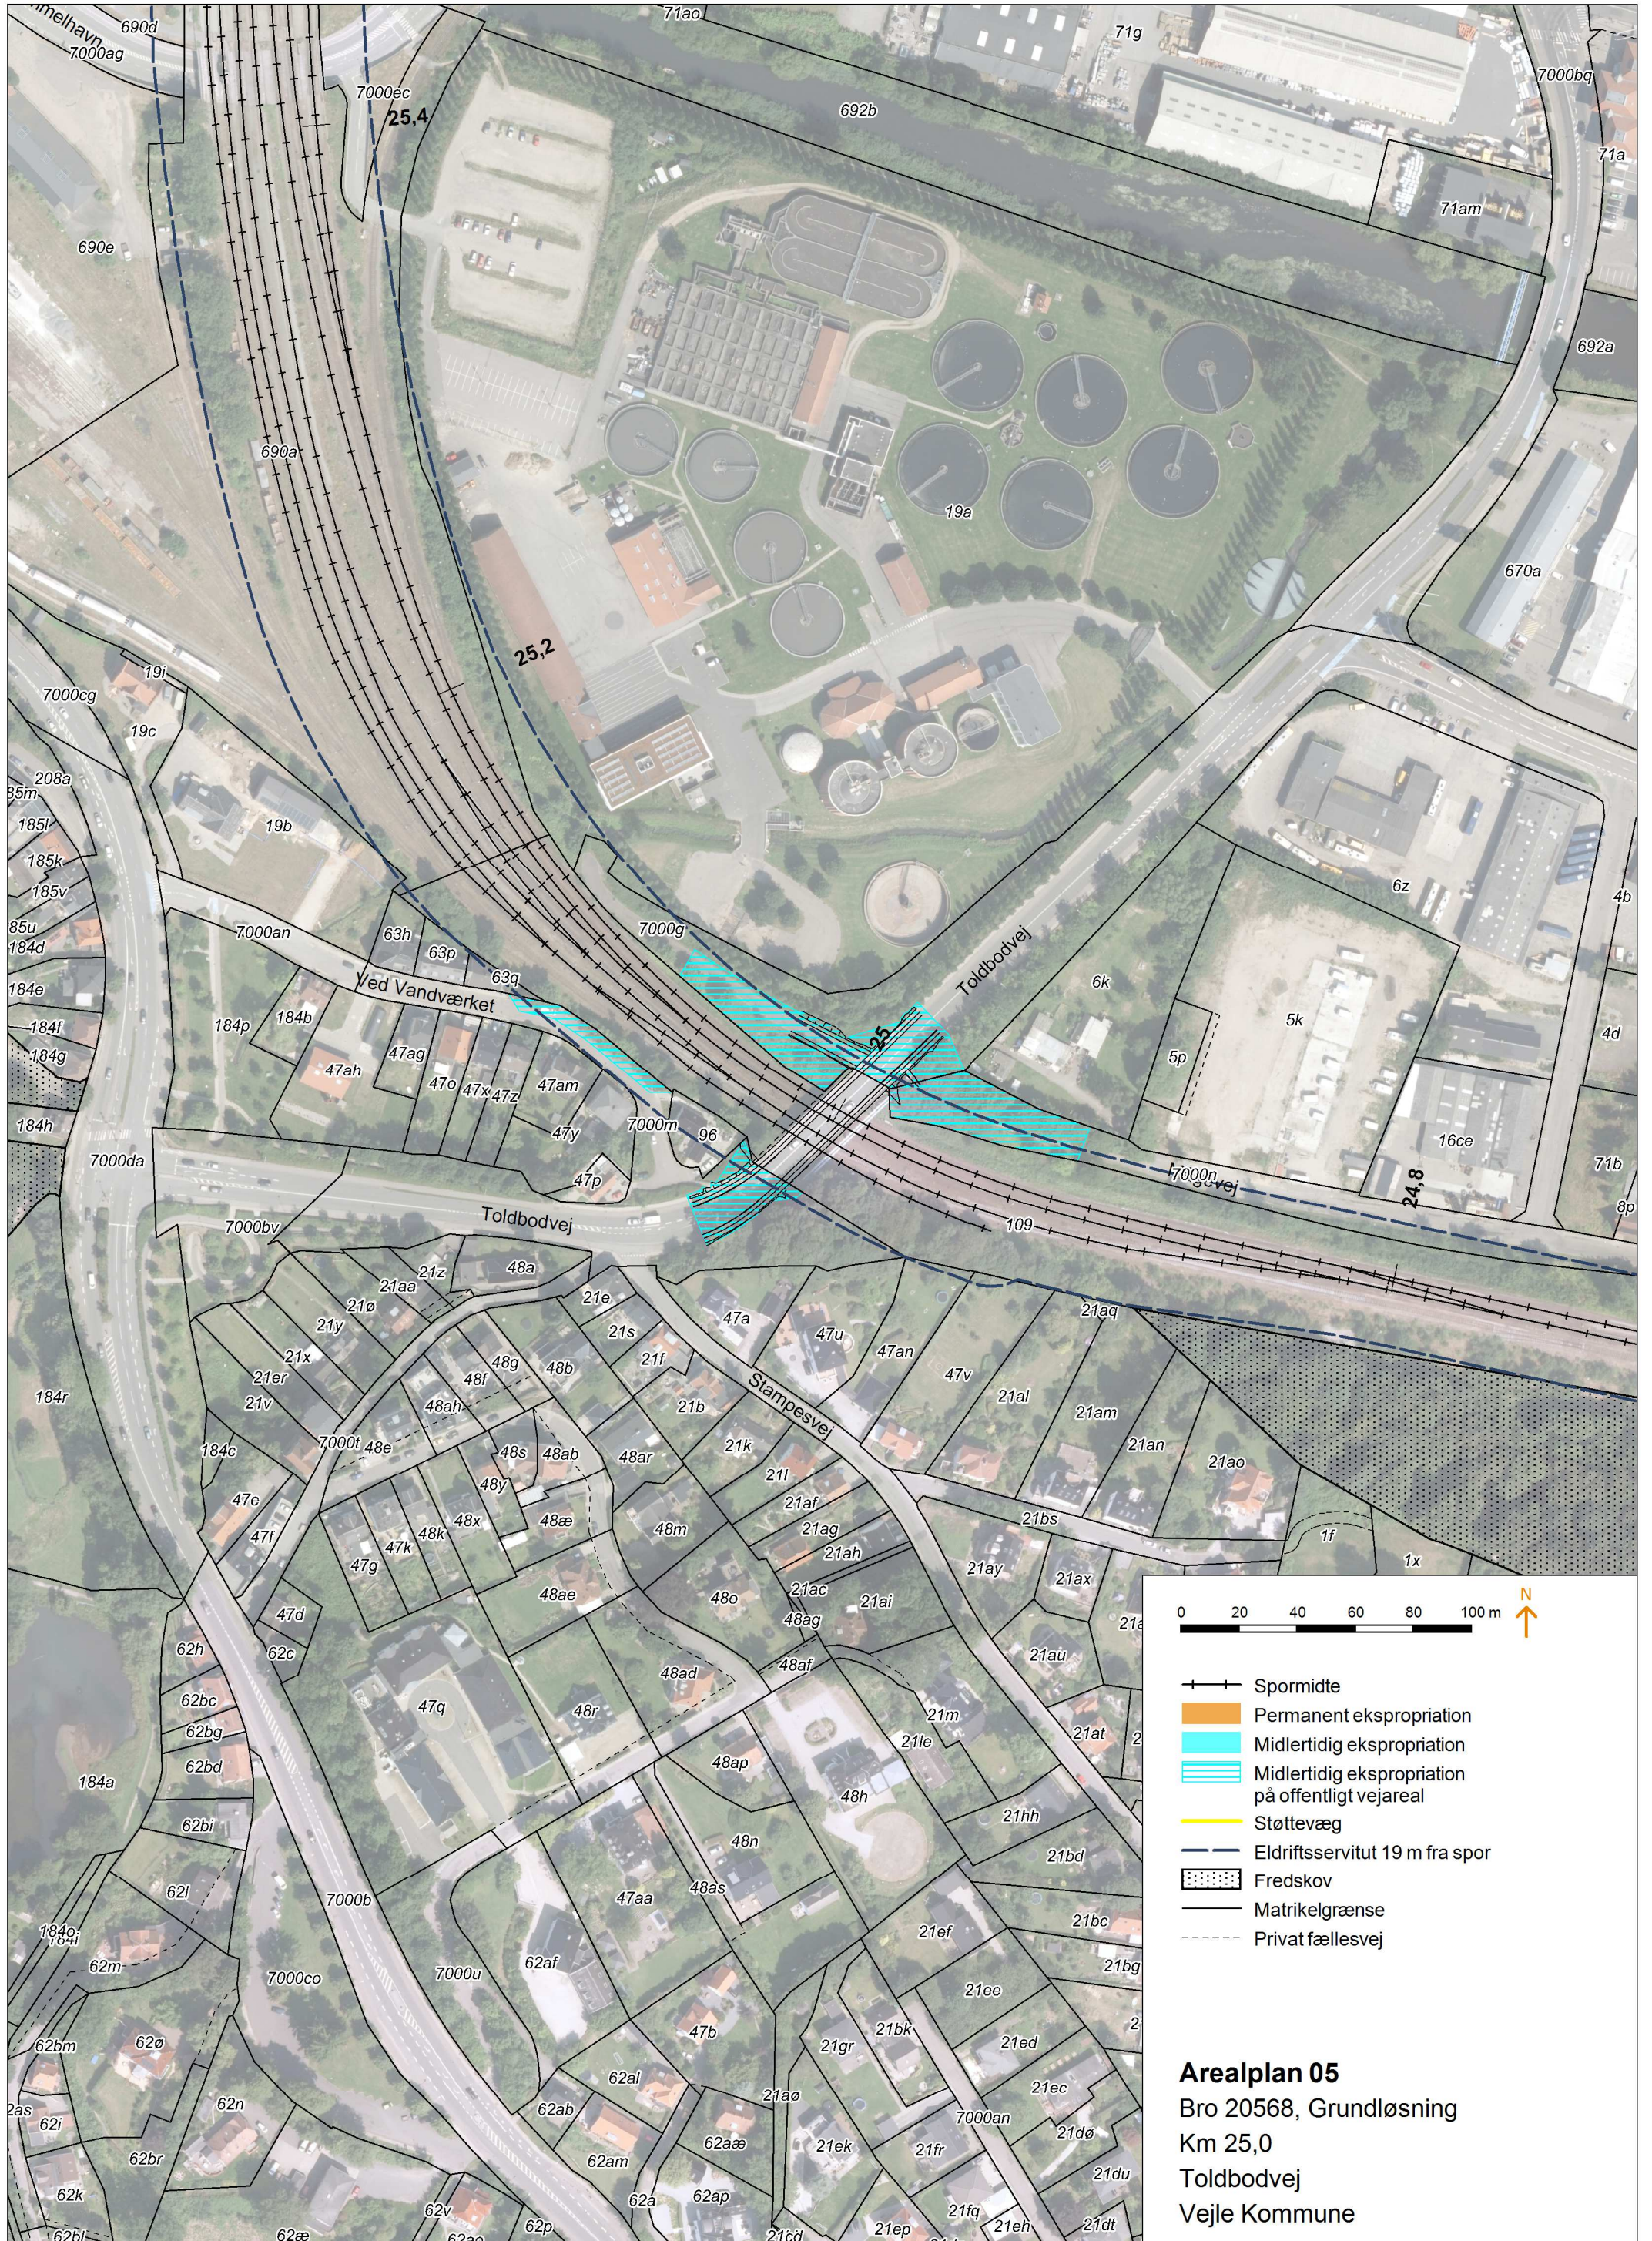

Bilag 1. Arealplaner, elektrificering Fredericia-Aarhus

**Arealplan 05**  
 Bro 20568, Grundløsning  
 Km 25,0  
 Toldbodvej  
 Vejle Kommune