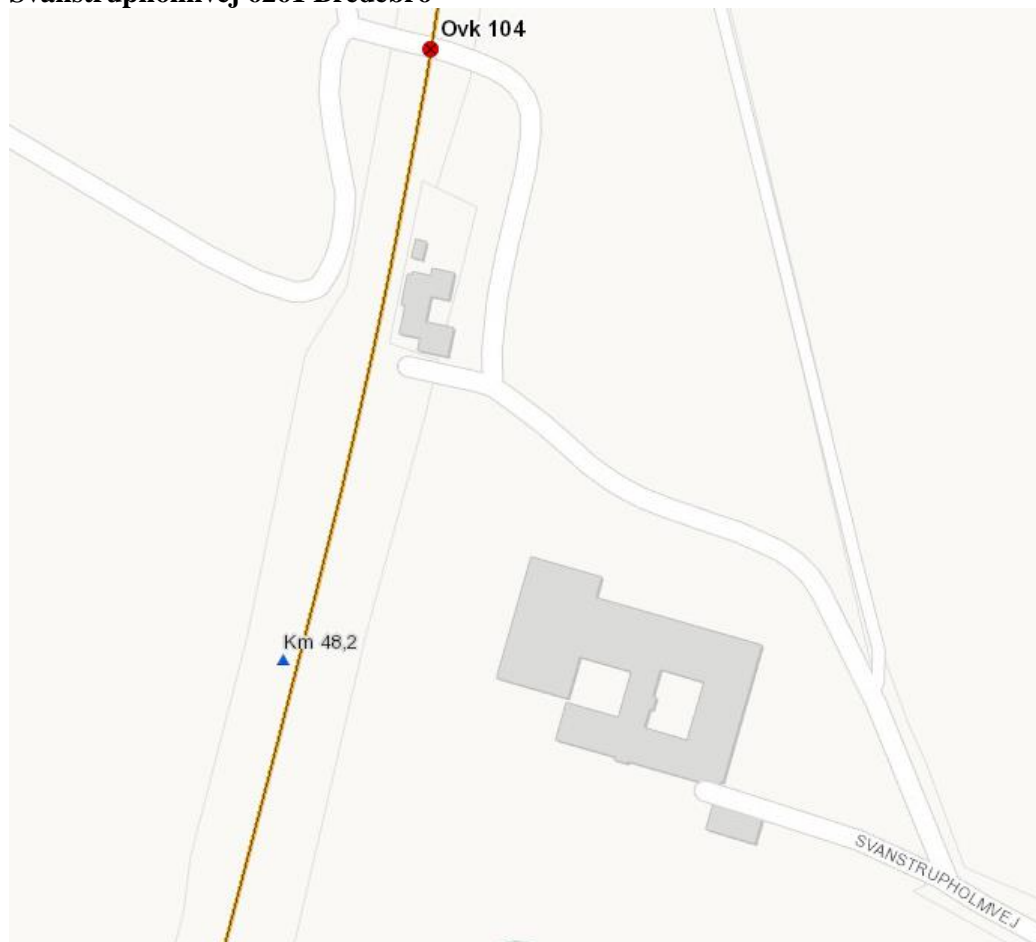

## Kort over usikrede ovk efter 2019

Herunder findes en visuel placering samt vejnavne, for de 12 usikrede overkørsler.

### Skanderborg-Skjern

Overkørsel 61 (opgraderes)

Herningvej 8600 Silkeborg

Overkørsel 117 (nedlægges) - Overkørsel 118 (nedlægges) - Overkørsel 119 (opgraderes)

**Bordingvej / Melkær 7430 Ikast-Brande**

Overkørsel 214 (nedlægges) - Overkørsel 215 (opgraderes) - Overkørsel 216 (nedlægges)  
**Paarupvej 6933 Kibæk**

Overkørsel 224 (opgraderes) - Overkørsel 225 (nedlægges)  
**Ahlervej 6900 Skjern**

**Bramming-Tønder**  
Overkørsel 104 (opgraderes)  
**Svanstrupholmvej 6261 Bredebro**

Overkørsel 131 (opgraderes)  
Papegøjestien 6270 Tønder

Esbjerg-Struer  
Ovg. Km. 160.352 (nedlægges)  
Markedspladsen/Pindborgvej 6990 Ulfborg