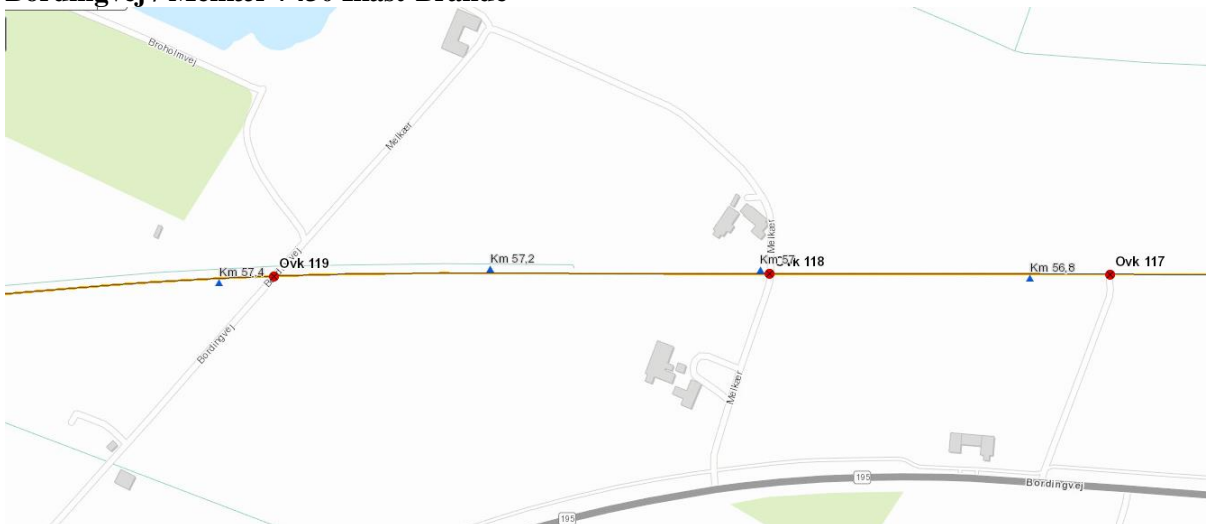

## Kort over usikrede ovk efter 2019

Herunder findes en visuel placering samt vejnavne, for de 12 usikrede overkørsler.

### Skanderborg-Skjern

Overkørsel 61 (opgraderes)

Herningvej 8600 Silkeborg

Overkørsel 117 (nedlægges) - Overkørsel 118 (nedlægges) - Overkørsel 119 (opgraderes)

**Bordingvej / Melkær 7430 Ikast-Brande**

Overkørsel 214 (nedlægges) - Overkørsel 215 (opgraderes) - Overkørsel 216 (nedlægges)  
**Paarupvej 6933 Kibæk**

Overkørsel 224 (opgraderes) - Overkørsel 225 (nedlægges)  
**Ahlervej 6900 Skjern**

**Bramming-Tønder**  
Overkørsel 104 (opgraderes)  
**Svanstrupholmvej 6261 Bredebro**

Overkørsel 131 (opgraderes)  
Papegøjestien 6270 Tønder

Esbjerg-Struer  
Ovg. Km. 160.352 (nedlægges)  
Markedspladsen/Pindborgvej 6990 Ulfborg