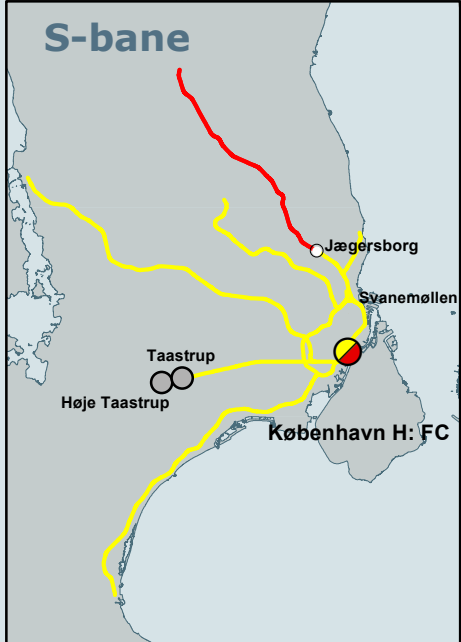

Bilag 3.3H

Fjernstyringscentraler og dækningsområde på Banedanmarks jernbanenet

- FC= Fjernstyringscentral
- FC= Fjernstyringscentral
- Fjernstyret en del af døgnet
- Ikke fjernstyret station
- Ikke fjernstyret strækning